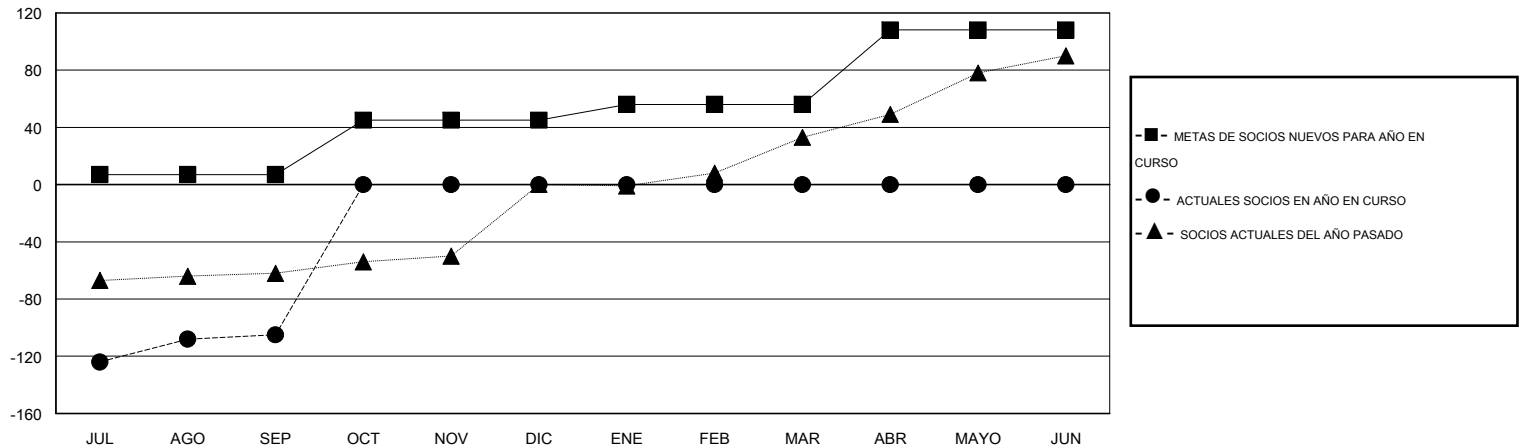

MONTHLY MEMBERSHIP PROGRESS REPORT

District E 2

Results as of: 9/30/2015

GMT: Jaime García Cepeda

UBICACIÓN VENEZUELA

GMT DE AE 3

Clubes					socios				
RESULTADOS DE 2015-2016					RESULTADOS DE 2015-2016				
TRIMESTRE	META DE CLUBES NUEVOS	NUEVOS CLUBES	CLUBES DADOS DE BAJA	GANANCIA/PÉRDIDA NETA	TRIMESTRE	META DE SOCIOS NUEVOS	SOCIOS FUNDADORES Y NUEVOS SOCIOS AÑADIDOS	SOCIOS DADOS DE BAJA	GANANCIA/PÉRDIDA NETA
JUL/AGO/SEP	1	1	0	1	JUL/AGO/SEP	7	63	168	-105
OCT/NOV/DIC	1	0	0	0	OCT/NOV/DIC	38	0	0	0
ENE/FEB/MAR	1	0	0	0	ENE/FEB/MAR	11	0	0	0
ABR/MAYO/JUN	1	0	0	0	ABR/MAYO/JUN	52	0	0	0

METAS Y CIFRA ACUMULATIVA DE CLUBES NUEVOS

METAS Y CIFRA ACUMULATIVA DE SOCIOS

CLUBES DADOS DE BAJA: 0	12 CLUBS OF 53 AÑADIERON 1 O MÁS SOCIOS NUEVOS	<u>DISTRIBUCIÓN POR SEXO</u>
		MASCULINO 537 (40.59%)
		FEMENINO 786 (59.41%)
<u>SOCIOS DADOS DE BAJA</u>	CLIC AQUÍ PARA DATOS DE SALUD DE CLUB	SOCIOS EN UNIDAD FAMILIAR 559
FALLECIDOS 7		CABEZA DE FAMILIA 206
CLUB CANCELADO 0		NO ES CABEZA DE FAMILIA 353
OTRO 161		
TOTAL 168		