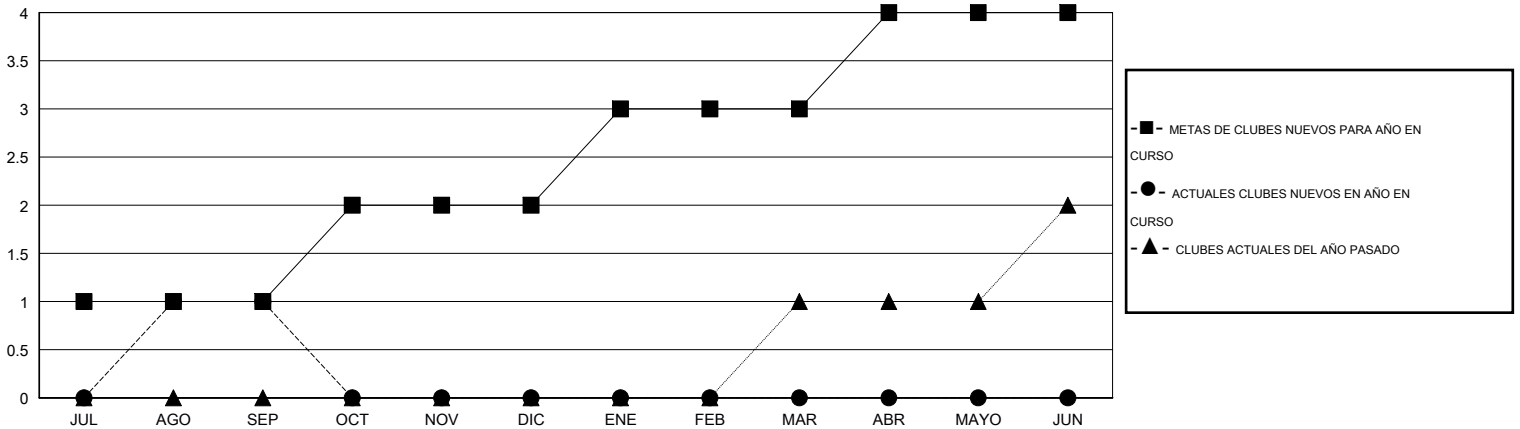

MONTHLY MEMBERSHIP PROGRESS REPORT

District E 2

Results as of: 9/30/2015

GMT: Jaime García Cepeda

UBICACIÓN VENEZUELA

GMT DE AE 3

Clubes					socios				
RESULTADOS DE 2015-2016					RESULTADOS DE 2015-2016				
TRIMESTRE	META DE CLUBES NUEVOS	NUEVOS CLUBES	CLUBES DADOS DE BAJA	GANANCIA/PÉRDIDA NETA	TRIMESTRE	META DE SOCIOS NUEVOS	SOCIOS FUNDADORES Y NUEVOS SOCIOS AÑADIDOS	SOCIOS DADOS DE BAJA	GANANCIA/PÉRDIDA NETA
JUL/AGO/SEP	1	1	0	1	JUL/AGO/SEP	7	63	168	-105
OCT/NOV/DIC	1	0	0	0	OCT/NOV/DIC	38	0	0	0
ENE/FEB/MAR	1	0	0	0	ENE/FEB/MAR	11	0	0	0
ABR/MAYO/JUN	1	0	0	0	ABR/MAYO/JUN	52	0	0	0

METAS Y CIFRA ACUMULATIVA DE CLUBES NUEVOS

METAS Y CIFRA ACUMULATIVA DE SOCIOS

CLUBES DADOS DE BAJA: 0	12 CLUBS OF 53 AÑADIERON 1 O MÁS SOCIOS NUEVOS	<u>DISTRIBUCIÓN POR SEXO</u>
		MASCULINO 537 (40.59%)
		FEMENINO 786 (59.41%)
<u>SOCIOS DADOS DE BAJA</u>	CLIC AQUÍ PARA DATOS DE SALUD DE CLUB	SOCIOS EN UNIDAD FAMILIAR 559
FALLECIDOS 7		CABEZA DE FAMILIA 206
CLUB CANCELADO 0		NO ES CABEZA DE FAMILIA 353
OTRO 161		
TOTAL 168		